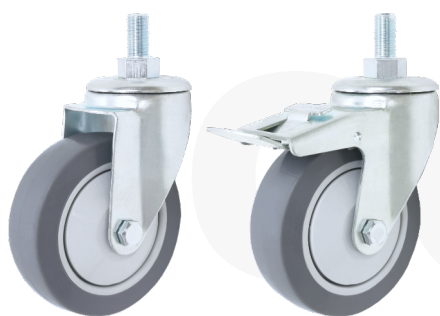

TNB ล้อยางทีพีอี

TPE Wheel

K860ZGTNB

K865ZGTNB

ล้อยางทีพีอี / ขาซิงค์ / แป้นหมุนและเบรก

TPE Wheel / Zinc Housing / Swivel Plate and Break

นิ้ว (Inch)	มิล (mm)	มิล (mm)	มิล (mm)	มิล (mm)	มิล (mm)	มิล (mm)	มิล (mm)	มิล (mm)	มิล (mm)	กิโลกรัม/ลูก Kgs./Pcs.
3	80	32	108	70	102	105 × 80	77 × 56	9.5	80	
4	100	32	128	80	102	105 × 80	77 × 56	9.5	100	
5	125	35	156	95	102	105 × 80	77 × 56	9.5	120	

*** สินค้าในภาพเป็นล้อขนาด 4 นิ้ว (The product in the picture is wheel size 100 mm)

K860ZRTNB

ล้อยางทีพีอี / ขาซิงค์ / แป้นตาย

TPE Wheel / Zinc Housing / Fixed Plate

นิ้ว (Inch)	มิล (mm)	มิล (mm)	มิล (mm)	มิล (mm)	มิล (mm)	มิล (mm)	มิล (mm)	มิล (mm)	กิโลกรัม/ลูก Kgs./Pcs.
3	80	32	108	105 × 80	77 × 56	9.5	80		
4	100	32	128	105 × 80	77 × 56	9.5	100		
5	125	35	156	105 × 80	77 × 56	9.5	120		

*** สินค้าในภาพเป็นล้อขนาด 4 นิ้ว (The product in the picture is wheel size 100 mm)

K860ZATNB

K865ZATNB

ล้อยางทีพีอี / ขาซิงค์ / แกนเกลียวและเบรก

TPE Wheel / Zinc Housing / Threaded Stem and Break

นิ้ว (Inch)	มิล (mm)	มิล (mm)	มิล (mm)	มิล (mm)	มิล (mm)	มิล (mm)	นิ้ว (Inch)	มิล (mm)	กิโลกรัม/ลูก Kgs./Pcs.
3	80	32	119	70	102	25	1/2 NF	21	80
4	100	32	139	80	102	25	1/2 NF	21	100
5	125	35	167	95	102	25	1/2 NF	21	120

*** สินค้าในภาพเป็นล้อขนาด 4 นิ้ว (The product in the picture is wheel size 100 mm)