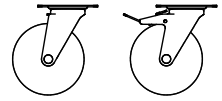

NHB ล้อไนลอน Nylon Wheel

K860ZGNHB

K865ZGNHB

ล้อไนลอน / ขาซิงค์ / แผ่นหมุนและเบรก Nylon Wheel / Zinc Housing / Swivel Plate and Break

นิ้ว (Inch)	มิล (mm)	มิล (mm)	มิล (mm)	มิล (mm)	มิล (mm)	มิล (mm)	มิล (mm)	มิล (mm)	มิล (mm)	กิโลกรัม/ลูก Kgs./Pcs.
3	80	32	108	70	102	105 × 80	77 × 56	9.5	100	
4	100	32	128	80	102	105 × 80	77 × 56	9.5	130	
5	125	35	156	95	102	105 × 80	77 × 56	9.5	160	

*** สินค้าในภาพเป็นล้อขนาด 4 นิ้ว (The product in the picture is wheel size 100 mm)

K860ZRNB

ล้อไนลอน / ขาซิงค์ / แผ่นตาย Nylon Wheel / Zinc Housing / Fixed Plate

นิ้ว (Inch)	มิล (mm)	มิล (mm)	มิล (mm)	มิล (mm)	มิล (mm)	มิล (mm)	มิล (mm)	มิล (mm)	กิโลกรัม/ลูก Kgs./Pcs.
3	80	32	108	105 × 80	77 × 56	9.5	100		
4	100	32	128	105 × 80	77 × 56	9.5	130		
5	125	35	156	105 × 80	77 × 56	9.5	160		

*** สินค้าในภาพเป็นล้อขนาด 4 นิ้ว (The product in the picture is wheel size 100 mm)

K860ZANHB

K865ZANHB

ล้อไนลอน / ขาซิงค์ / แกนเกลียวและเบรก Nylon Wheel / Zinc Housing / Threaded Stem and Break

นิ้ว (Inch)	มิล (mm)	มิล (mm)	มิล (mm)	มิล (mm)	มิล (mm)	มิล (mm)	นิ้ว (Inch)	มิล (mm)	กิโลกรัม/ลูก Kgs./Pcs.
3	80	32	119	70	102	25	1/2 NF	21	100
4	100	32	139	80	102	25	1/2 NF	21	130
5	125	35	167	95	102	25	1/2 NF	21	160

*** สินค้าในภาพเป็นล้อขนาด 4 นิ้ว (The product in the picture is wheel size 100 mm)